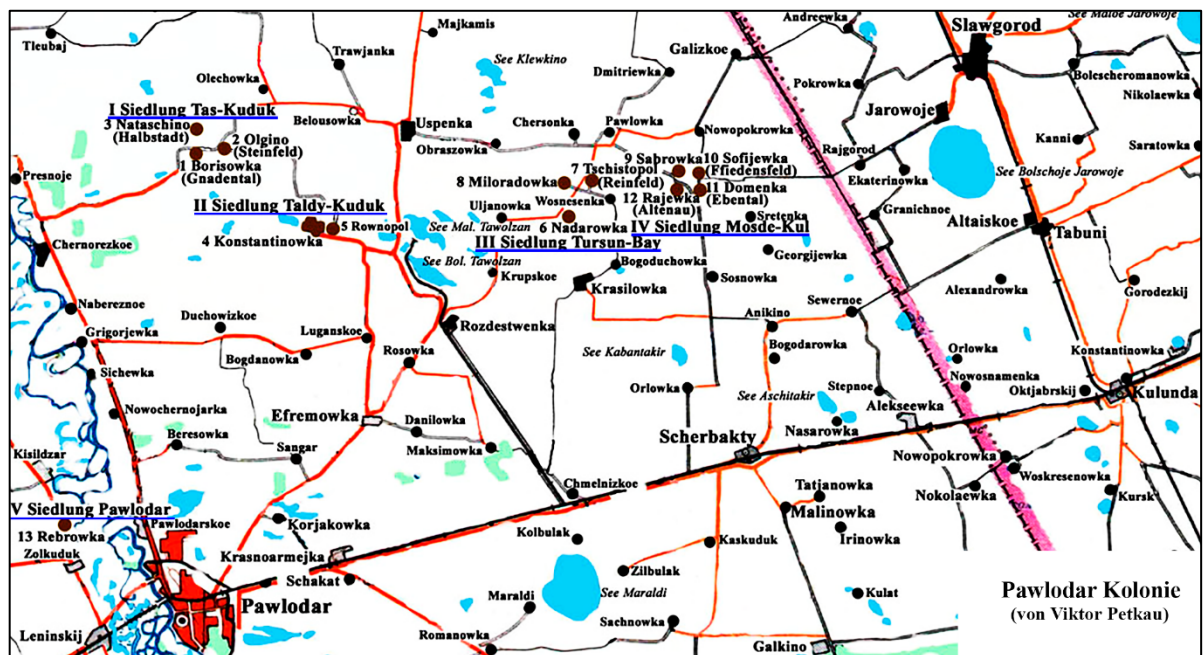

Список киргизских и русских волостей, селений, переселенческих, киргизских участков и казенно-оборочных статей в Семипалатинской области по 1905 год. Семипалатинск, типография Х. С. Печенкина. 1915.

Наименование селения	Год образования участка	Емкость участка в долях	Норма душ. надела в десятинах	Площадь участка за исключением ц.-шк. земли	Площадь церковно-школьной земли
Павлодарский уезд					
Селения самостоятельные					
Сел. Ольгинское (близ Бас-Кудука)	1909	229	13	3077,08	120,00
Богдановская волость					
Борисовское (Тас-Кудук)	1905	320	15	5489,00	120,00
Константиновское (Тас-Кудук) Равнопольское	1905	233	15	3969,65	147,95
Вознесенская волость					
Забаровское (Музды-Куль) Раевское (Музды-Куль) Софиевское (Музды-Куль) Домнинское (Музды-Куль)	1905	426	15	7118,63	123,62
Надаровское (Турсумбай)	1905	285	15	4905,16	156,20

Информация о поселениях меннонитов в Павлодарском уезде. 1910-1915

https://chortitza.org/pdf/Pawlodar_1910-15.php

Список населенных мест и пунктов специального назначения Семипалатинской губернии 1924 года. Издательство «Степная правда» и «Казак тли» Семипалатинск. 1924 г.